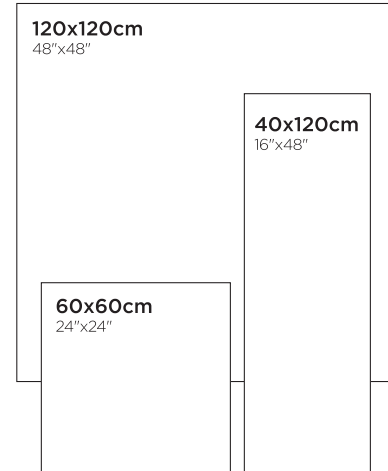

- TS-EN 14411 standardına göre aşınma < 175 mm³ değerine uygun olarak üretilir.
- Abrasion resistance value of porcelain tile is < 175 mm³ according to TS-EN 14411.

Ürün / Product	Ebat / Size (cm)	Birim / Unit (m²/Ad/kg)	Kutu / Box			Palet / Pallet		
			(Ad-Pcs)	(m²)	(kg)	(Kutu-Box)	(m²)	(kg)
Porselen Karo / Porcelain Tiles	120x120	m²	Kutusuz / Without Box			15	21,6	951
	40x120	m²				38	18,24	845
	60x60	m²	2	0,72	32,40	30	21,6	970