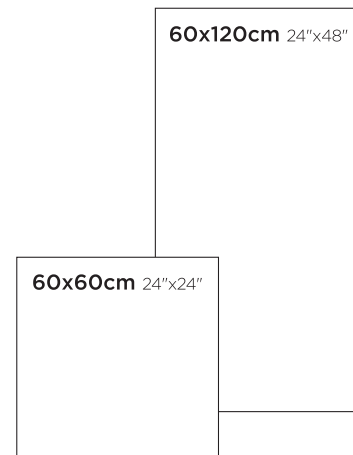

MILANO

Porcelain Karo / Porcelain Tile "UGL"

60x120 • 60x60

Milano Gri / Grey

932901
60x120cm / 24"x48"

932951
60x60cm / 24"x24"