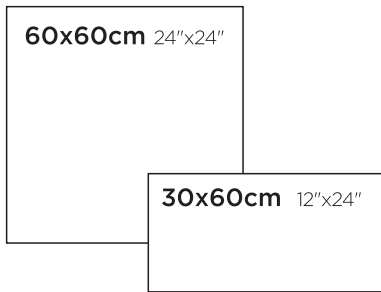

473962 60x60cm / 24"x24"

473902 30x60cm / 12"x24"

Mons Gri / Grey

473961 60x60cm / 24"x24"

473901 30x60cm / 12"x24"

Ürün / Product	Ebat / Size (cm)	Birim / Unit (m ² /Ad/kg)	Kutu / Box			Palet / Pallet		
			(Ad-Pcs)	(m ²)	(kg)	(Kutu-Box)	(m ²)	(kg)
Sırlı Porselen / Glazed Porcelain	60x60	m ²	4	1,44	30,6	32	46,08	980
	30x60	m ²	8	1,44	28	36	51,84	1010