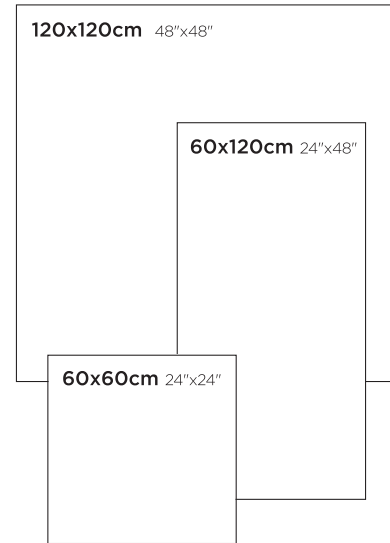

PA. 3

Ürün / Product	Ebat / Size (cm)	Birim / Unit (m²/Ad/kg)	Kutu / Box			Palet / Pallet		
			(Ad-Pcs)	(m²)	(kg)	(Kutu-Box)	(m²)	(kg)
Sırlı Porselen / Glazed Porcelain	120x120	m²	Kutusuz / Without Box			30	43,2	1100
	60x120	m²	2	1,44	32	32	46,08	1020
	60x60	m²	4	1,44	32	32	46,08	980
Dekor / Decor	60x60	Adet / Pcs	3	1,08	23	12	12,98	291