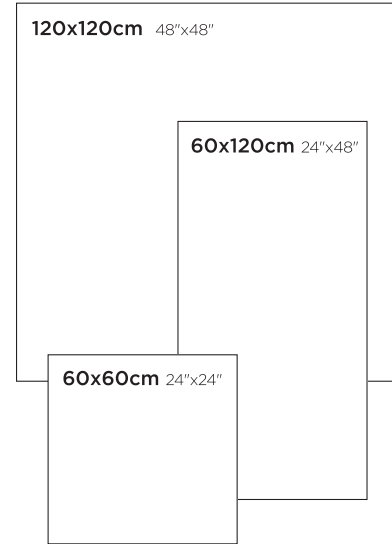

50x50

NAT. BLACK MARBLE

NAT. BLACK MARBLE

Porselen Karo / Porcelain Tile "UGL"

120x120 • 60x120 • 60x60

Nat. Black Marble Siyah / Black

934220
120x120cm / 48"x48"

934920
60x120cm / 24"x48"