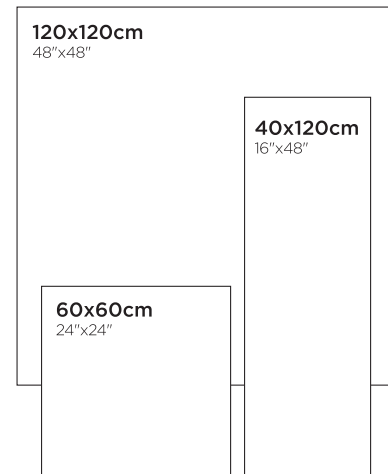

QUARZITE

Porselen Karo / Porcelain Tile "UGL"

120x120 • 40x120 • 60x60

911800 2 cm
120x120cm / 48"x48"

911700 2 cm
40x120cm / 16"x48"

911620 2 cm
60x60cm / 24"x24"

- TS-EN 14411 standardına göre aşınma < 175 mm³ değerine uygun olarak üretilir.
- Abrasion resistance value of porcelain tile is < 175 mm³ according to TS-EN 14411.