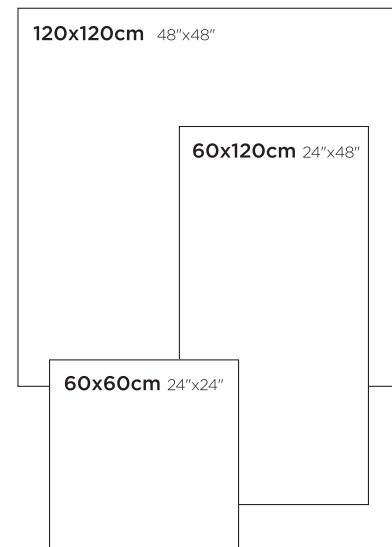

60x60 • 50x50

Metalik

50x50 • 33x33

Buxy

60x60 • 50x50 • 33x33

ISTANBUL

Porcelain Karo / Porcelain Tile "UGL"

120x120 • 60x120 • 60x60