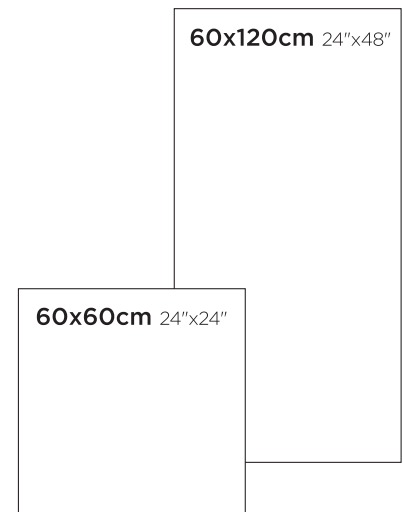

407911
60x120cm / 24"x48"

406601
60x60cm / 24"x24"

Perge Kahve / Brown

407913
60x120cm / 24"x48"

406603
60x60cm / 24"x24"

Ürün / Product	Ebat / Size (cm)	Birim / Unit (m ² /Ad/kg)	Kutu / Box			Palet / Pallet		
			(Ad-Pcs)	(m ²)	(kg)	(Kutu-Box)	(m ²)	(kg)
Sırlı Porselen / Glazed Porcelain	60x120	m ²	2	1,44	32	32	46,08	1020
	60x60	m ²	4	1,44	32	32	46,08	980