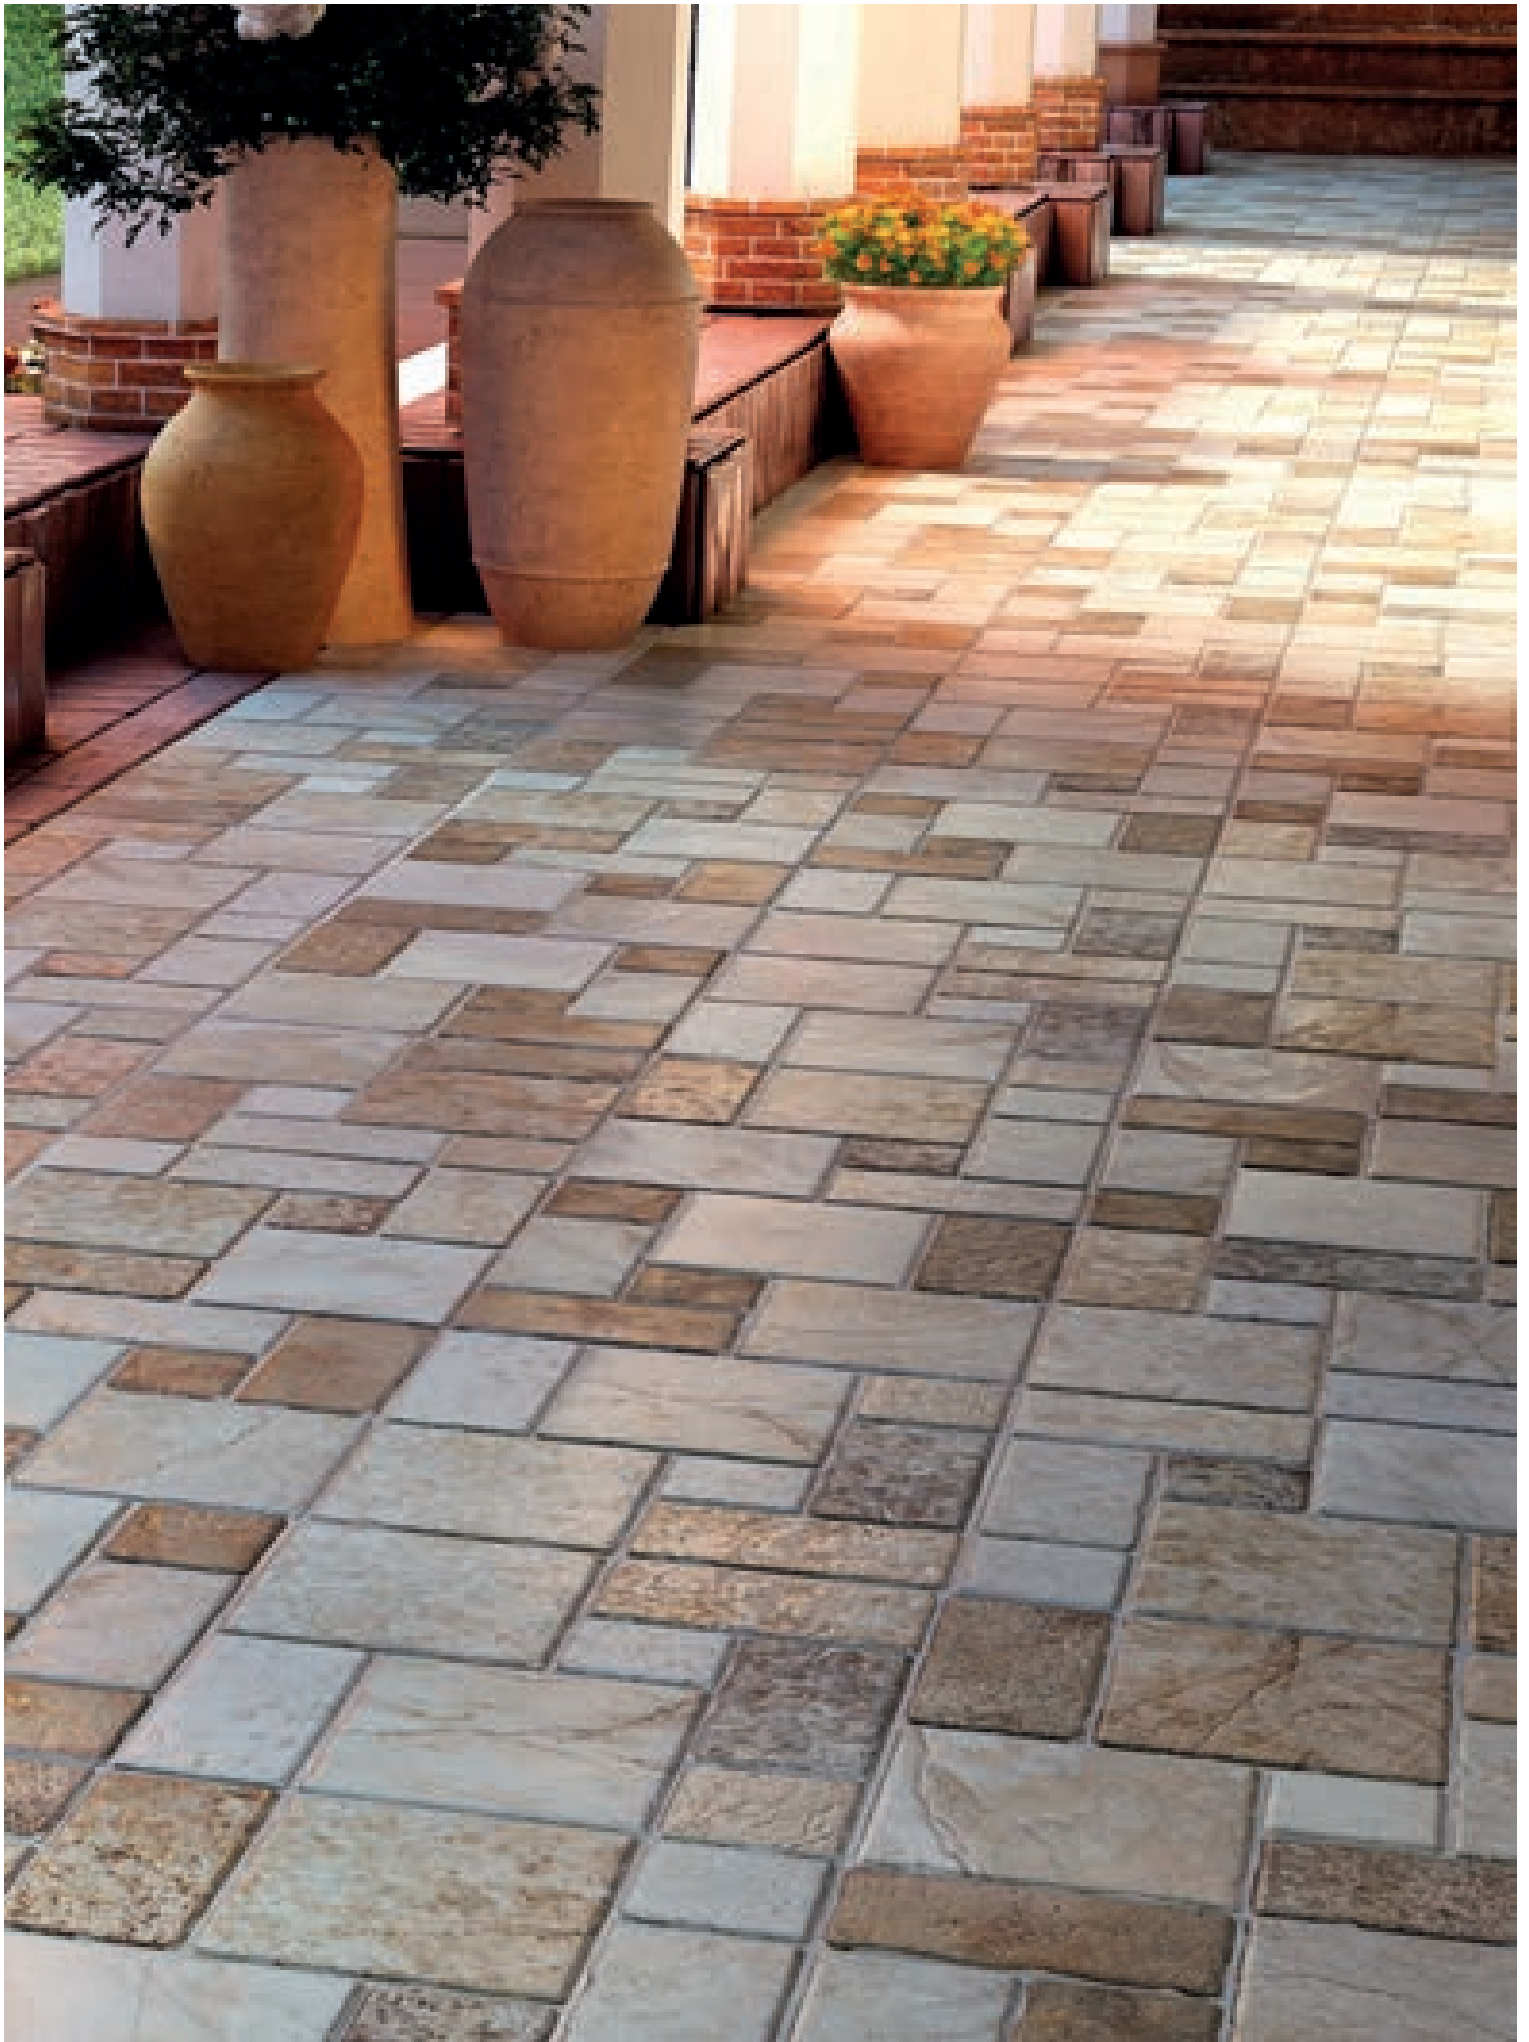

MOLIVOS

MOLIVOS

Sırlı Porselen Karo / Glazed Porcelain Tile

50x50

Molivos Kemik / Bone

330503
50x50cm / 20"x20"

330513
Antislip Kemik / Antislip Bone
50x50cm / 20"x20"

Molivos Bej / Beige