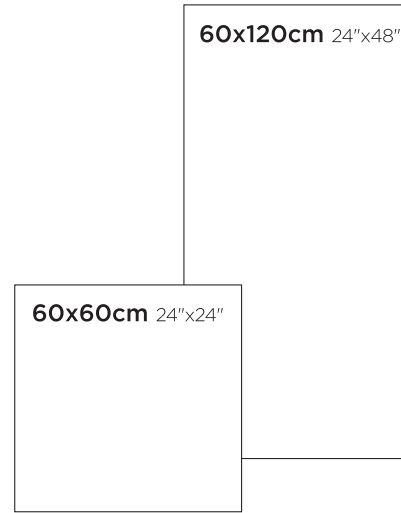

GOLD CALACATTA

GOLD CALACATTA

Sırlı Porselen Karo / Glazed Porcelain Tile

60x120 • 60x60

606211 Gold Calacatta 60x120cm / 24"x48"

606611 Gold Calacatta 60x60cm / 24"x24"

REL
3

Ürün / Product	Ebat / Size (cm)	Birim / Unit (m ² /Ad/kg)	Kutu / Box			Palet / Pallet		
			(Ad-Pcs)	(m ²)	(kg)	(Kutu-Box)	(m ²)	(kg)
Sırlı Porselen/ Glazed Porcelain	60x120	m ²	2	1,44	32	32	46,08	1020
	60x60	m ²	4	1,44	32	32	46,08	980