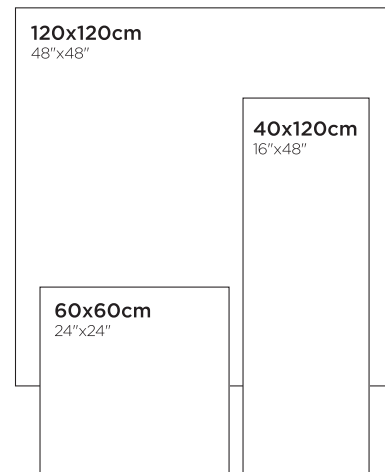

Ürün / Product	Ebat / Size (cm)	Birim / Unit (m ² /Ad/kg)	Kutu / Box			Palet / Pallet		
			(Ad-Pcs)	(m ²)	(kg)	(Kutu-Box)	(m ²)	(kg)
Porselen Karo / Porcelain Tiles	120x120	m ²	Kutusuz / Without Box			15	21,6	951
	40x120	m ²				38	18,24	845
	60x60	m ²	2	0,72	32,40	30	21,6	970