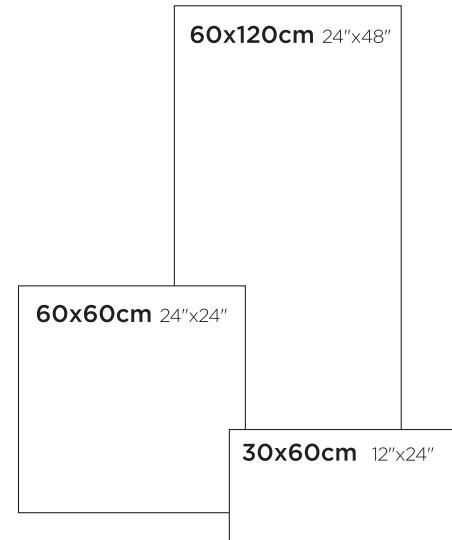

GRANITO

Porselen Karo / Porcelain Tile "UGL"

60x120 • 60x60 • 30x60

Granito Süper Beyaz / Super White

924951
60x120cm / 24"x48"

921951
60x60cm / 24"x24"