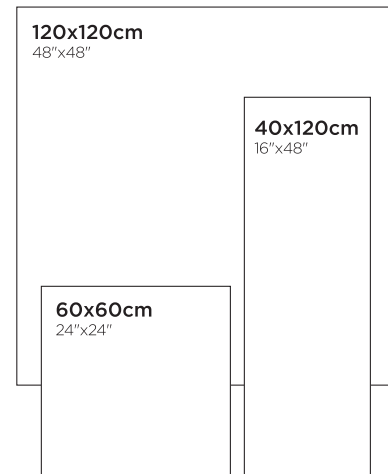

HARDY

Porselen Karo / Porcelain Tile "UGL"
120x120 • 40x120 • 60x60

919800 2 cm
120x120cm / 48"x48"

919700 2 cm
40x120cm / 16"x48"

919610 2 cm
60x60cm / 24"x24"

- TS-EN 14411 standardına göre aşınma < 175 mm³ değerine uygun olarak üretilir.
- Abrasion resistance value of porcelain tile is < 175 mm³ according to TS-EN 14411.