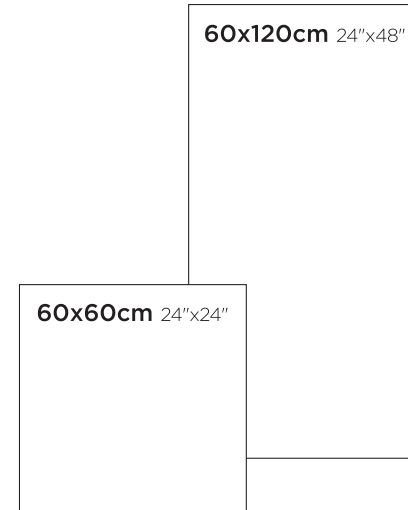

CALACATA MARMI

CALACATA MARMİ

Sırlı Porselen Karo / Glazed Porcelain Tile

60x120 • 60x60

Calacata Marmi / Calacata Marmi

197952
60x120cm / 24"x48"

196952
60x60cm / 24"x24"

Ürün / Product	Ebat / Size (cm)	Birim / Unit (m ² /Ad/kg)	Kutu / Box			Palet / Pallet		
			(Ad-Pcs)	(m ²)	(kg)	(Kutu-Box)	(m ²)	(kg)
Sırlı Porselen / Glazed Porcelain	60x120	m ²	2	1,44	32	32	46,08	1020
	60x60	m ²	4	1,44	32	32	46,08	980