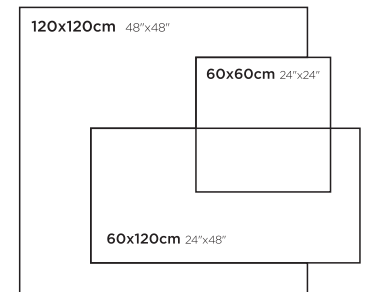

- TS-EN 14411 standardına göre aşınma < 175 mm³ değerine uygun olarak üretilir.
- Abrasion resistance value of porcelain tile is < 175 mm³ according to TS-EN 14411.

Ürün / Product	Ebat / Size (cm)	Birim / Unit (m ² /Ad/kg)	Kutu / Box			Palet / Pallet		
			(Ad-Pcs)	(m ²)	(kg)	(Kutu-Box)	(m ²)	(kg)
Porselen Karo/ Porcelain Tiles	120x120	m ²	Kutusuz / Without Box			30	43,2	1100
	60x120	m ²	2	1,44	32	32	46,08	1020
	60x60	m ²	4	1,44	32	32	46,08	995

PETRA

Porselen Karo / Porcelain Tile "UGL"
120x120 • 60x120 • 60x60

Petra Bej / Beige

262902 60x120cm / 24"x48"
262962 60x60cm / 24"x24"

Petra Fildişi / Ivory

262903 60x120cm / 24"x48"
262963 60x60cm / 24"x24"

Petra Gri / Grey

262921 120x120cm / 48"x48"
262901 60x120cm / 24"x48"
262961 60x60cm / 24"x24"

Petra Koyu Gri / Dark Grey

262900 60x120cm / 24"x48"

- TS-EN 14411 standardına göre aşınma < 175 mm³ değerine uygun olarak üretilir.
- Abrasion resistance value of porcelain tile is < 175 mm³ according to TS-EN 14411.