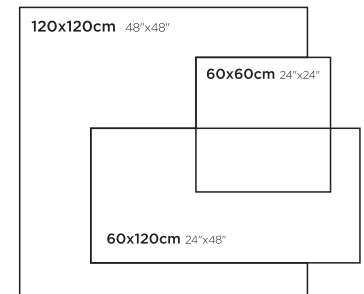

Dark Grey Semi Lappato

261911 60x120cm / 24"x48"

261971 60x60cm / 24"x24"

- TS-EN 14411 standardına göre aşınma < 175 mm³ değerine uygun olarak üretilir.
- Abrasion resistance value of porcelain tile is < 175 mm³ according to TS-EN 14411.