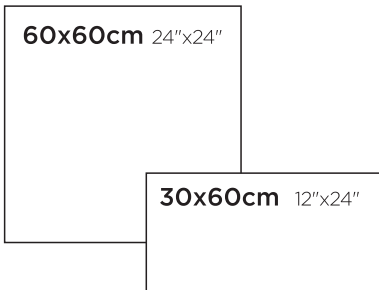

Ürün / Product	Ebat / Size (cm)	Birim / Unit (m ² /Ad/kg)	Kutu / Box			Palet / Pallet		
			(Ad-Pcs)	(m ²)	(kg)	(Kutu-Box)	(m ²)	(kg)
Sırlı Porselen / Glazed Porcelain	60x60	m ²	4	1,44	30,6	32	46,08	980
	30x60	m ²	8	1,44	28	36	51,84	1010