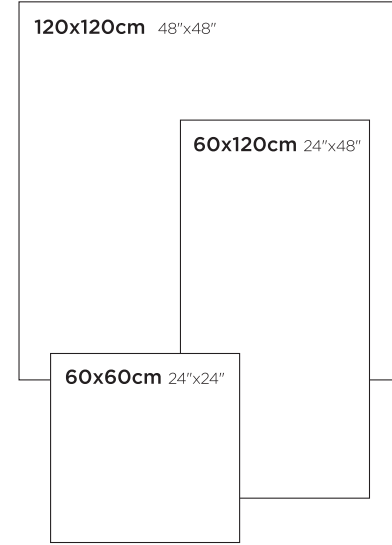

CASTELO

Sırlı Porselen Karo / Glazed Porcelain Tile
120x120 • 60x120 • 60x60

Castelo / Castelo

914210
120x120cm / 48"x48"

914910
60x120cm / 24"x48"

914610
60x60cm / 24"x24"

Ürün / Product	Ebat / Size (cm)	Birim / Unit (m²/Ad/kg)	Kutu / Box			Palet / Pallet		
			(Ad-Pcs)	(m²)	(kg)	(Kutu-Box)	(m²)	(kg)
Sırlı Porselen / Glazed Porcelain	120x120	m²	Kutusuz / Without Box			30	43,2	1100
	60x120	m²	2	1,44	32	32	46,08	1,020
	60x60	m²	4	1,44	32	32	46,08	980