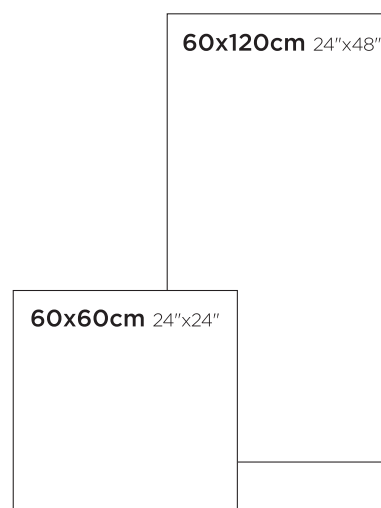

TERRAZZO

Porselen Karo / Porcelain Tile

60x120 • 60x60

Terrazzo Mat / Matt (m)

878201 60x120cm / 24"x48"

878901 60x60cm / 24"x 24"

Terrazzo Semi Lappato (SL) (PEL 3)

878281 60x120cm / 24"x48"

878981 60x60cm / 24"x 24"