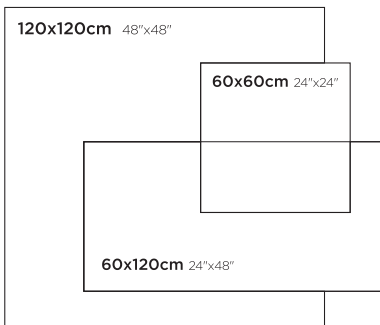

Beton Koyu Gri Motif / Dark Grey Motif
606652 60x60cm / 24"x24"