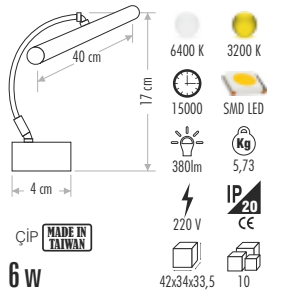

CT-5212 KUĞU LEDLİ APLİK 140,00 ₺

CT-5247 PELİKAN LEDLİ APLİK 150,00 ₺

CT-5207 PELİKAN LEDLİ APLİK 135,00 ₺

CT-5205 FLAMİNGO LEDLİ APLİK 105,00 ₺

CT-5206 FLAMİNGO LEDLİ APLİK 135,00 ₺

CT-5219 KUĞU LEDLİ APLİK 165,00 ₺