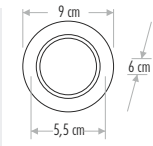

CT-6575 MANOLYA 50,00 ₺