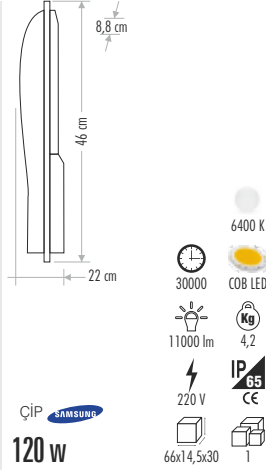

CT-4682 120 watt SOKAK ARMATÜRÜ 460,00 ₺
CT-4624 KONSOL 40,00 ₺