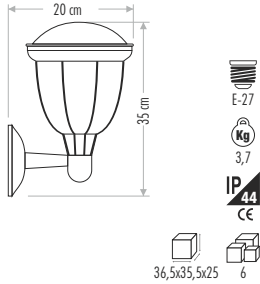

BAHÇE ARMATÜR

BAHÇE ARMATÜR

CT-7095 ALÜMİNYUM 120,00 ₺

CT-7094 ALÜMİNYUM 120,00 ₺

CT-7019 TORİNO 75,00 ₺

Yeni

CT-7020 TORİNO 75,00 ₺

Yeni