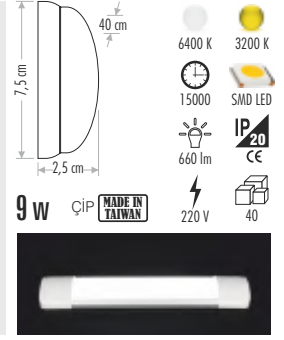

LEDLİ YATAY BANT ARMATÜR

CT-2480 ALÜMİNYUM KASA ANAHTARLI

44,00 ₺