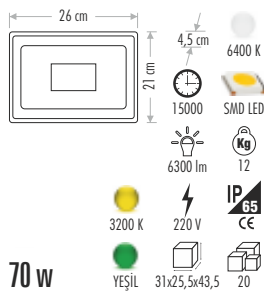

ULTRA SLIM LEDLİ PROJKTÖR

CT-4655 45,00 ₺

CT-4656 55,00 ₺

CT-4657 75,00 ₺

CT-4658 110,00 ₺

CT-4661 210,00 ₺

CT-4659 285,00 ₺

CT-4662 430,00 ₺