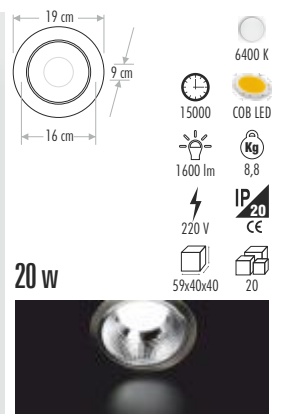

CT-5217 6" İNCİ 50,00 ₺

KORİDOR VE YILDIZ SPOT ARMATÜR

CT-5175 LEDLİ KORİDOR ARMATÜRÜ
(GEÇMELİ KASAYA UYGUNDUR)

25,00 ₺

Yeni

6400 K
SMD LED 3200 K
130 lm
10,54 Kg
220 V
IP20 CE
15000
47x27x38
100

7 cm
1,3 cm
5,5 cm
3 w