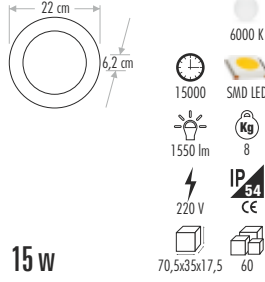

70,00 ₺

Yeni