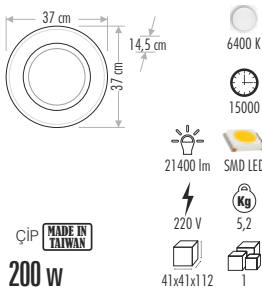

CT-4687 200 watt YÜKSEK TAVAN 1.000,00 ₺