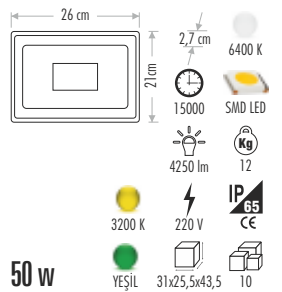

ULTRA SLIM LEDLİ PROJKTÖR

CT-4655 45,00 ₺

CT-4656 55,00 ₺

CT-4657 75,00 ₺

CT-4658 110,00 ₺

CT-4661 210,00 ₺

CT-4659 285,00 ₺

CT-4662 430,00 ₺