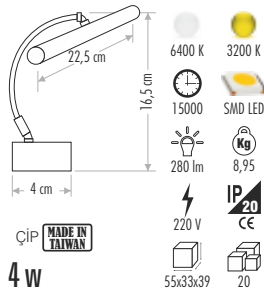

CT-5212 KUĞU LEDLİ APLİK 140,00 ₺

CT-5247 PELİKAN LEDLİ APLİK 150,00 ₺

CT-5207 PELİKAN LEDLİ APLİK 135,00 ₺

CT-5205 FLAMİNGO LEDLİ APLİK 105,00 ₺

CT-5206 FLAMİNGO LEDLİ APLİK 135,00 ₺

CT-5219 KUĞU LEDLİ APLİK 165,00 ₺