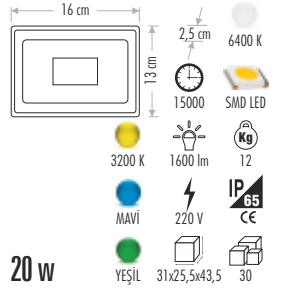

ULTRA SLIM LEDLİ PROJKTÖR

CT-4655 45,00 ₺

CT-4656 55,00 ₺

CT-4657 75,00 ₺

CT-4658 110,00 ₺

CT-4661 210,00 ₺

CT-4659 285,00 ₺

CT-4662 430,00 ₺