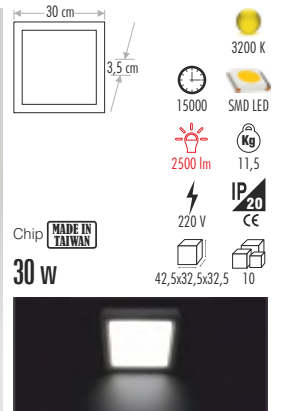

CT-5274 A ABS DAMLA LED ARMATÜR 90,00 ₺