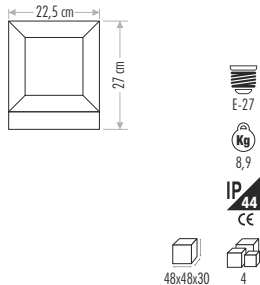

CT-7051 RUBİK ALÜMİNYUM DÖKÜM KASA 450,00 ₺