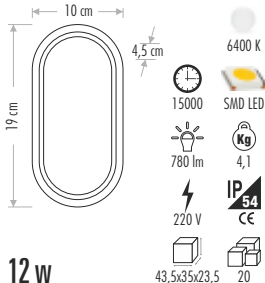

CT-7091 SU GEÇİRMEZ

70,00 ₺

Yeni

CT-7090 SU GEÇİRMEZ

70,00 ₺

Yeni

CT-7059 SU GEÇİRMEZ

55,00 ₺