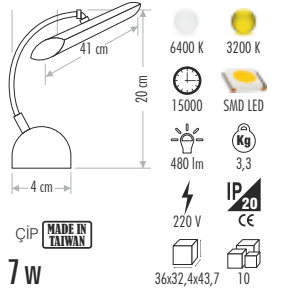

CT-5212 KUĞU LEDLİ APLİK 140,00 ₺

CT-5247 PELİKAN LEDLİ APLİK 150,00 ₺

CT-5207 PELİKAN LEDLİ APLİK 135,00 ₺

CT-5205 FLAMİNGO LEDLİ APLİK 105,00 ₺

CT-5206 FLAMİNGO LEDLİ APLİK 135,00 ₺

CT-5219 KUĞU LEDLİ APLİK 165,00 ₺