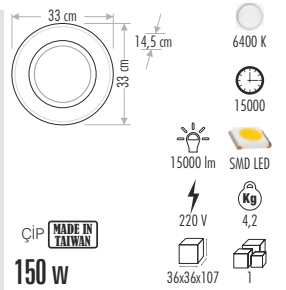

CT-4686 150 watt YÜKSEK TAVAN 750,00 ₺