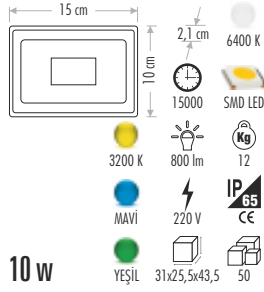

ULTRA SLIM LEDLİ PROJKTÖR

CT-4655 45,00 ₺

CT-4656 55,00 ₺

CT-4657 75,00 ₺

CT-4658 110,00 ₺

CT-4661 210,00 ₺

CT-4659 285,00 ₺

CT-4662 430,00 ₺