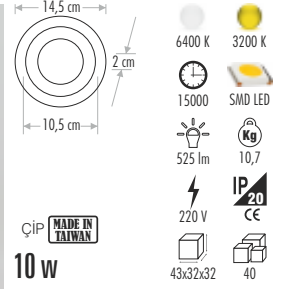

OKYANUS ÇİFT RENKLİ SLİM LED PANEL

- 6400 K
- 3200 K
- 15000 SMD LED
- 120 lm
- 220 V
- 42,5x25x26
- 40
- IP20
- CE

- 6400 K
- 3200 K
- 15000 SMD LED
- 300 lm
- 220 V
- 42,5x33x33
- 40
- IP20
- CE

- 6400 K
- 3200 K
- 15000 SMD LED
- 420 lm
- 220 V
- 43x24x24
- 40
- IP20
- CE

- 6400 K
- 3200 K
- 15000 SMD LED
- 525 lm
- 220 V
- 43x32x32
- 40
- IP20
- CE

- 6400 K
- 3200 K
- 15000 SMD LED
- 955 lm
- 220 V
- 42x22x42
- 20
- IP20
- CE

CT-5153 OKYANUS LED PANEL ARMATÜR 115,00 ₺

- 6400 K
- 3200 K
- 15000 SMD LED
- 1400 lm
- 220 V
- 51x22x51
- 20
- IP20
- CE

- 6400 K
- 15000 SMD LED
- 700-650 lm
- 220 V
- 51x24,5x27
- 20
- IP20
- CE

- 6400 K
- 15000 SMD LED
- 700-650 lm
- 220 V
- 51x24,5x27
- 20
- IP20
- CE