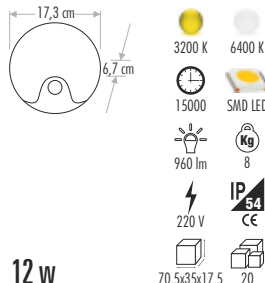

CT-7060 SU GEÇİRMEZ

55,00 ₺

CT-7092 SENSÖRLÜ

140,00 ₺

Yeni

CT-7093 SENSÖRLÜ

140,00 ₺

Yeni