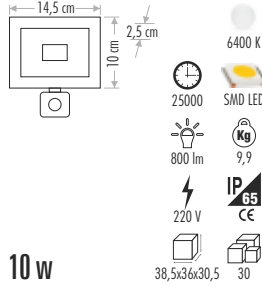

SLIM LEDLİ PROJKTÖR VE YÜKSEK TAVAN ARMATÜR

CT-4651 SENSÖRLÜ SLİM LED PROJKTÖR 135,00 ₺