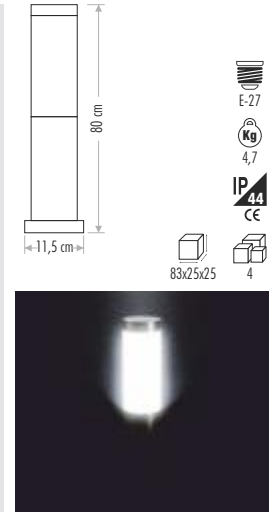

BAHÇE ARMATÜR

BAHÇE ARMATÜR

CT-7095 ALÜMİNYUM 120,00 ₺

CT-7094 ALÜMİNYUM 120,00 ₺

CT-7019 TORİNO 75,00 ₺

Yeni

CT-7020 TORİNO 75,00 ₺

Yeni