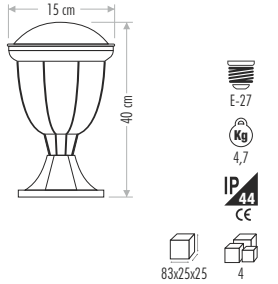

BAHÇE ARMATÜR

BAHÇE ARMATÜR

CT-7095 ALÜMİNYUM 120,00 ₺

CT-7094 ALÜMİNYUM 120,00 ₺

CT-7019 TORİNO 75,00 ₺

Yeni

CT-7020 TORİNO 75,00 ₺

Yeni