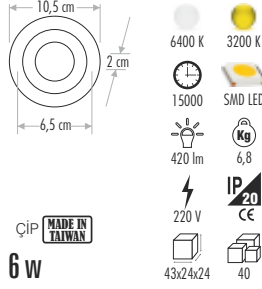

OKYANUS ÇİFT RENKLİ SLİM LED PANEL

- 6400 K
- 3200 K
- 15000 SMD LED
- 120 lm
- 220 V
- 42,5x25x26
- 40
- IP20
- CE

- 6400 K
- 3200 K
- 15000 SMD LED
- 300 lm
- 220 V
- 42,5x33x33
- 40
- IP20
- CE

- 6400 K
- 3200 K
- 15000 SMD LED
- 420 lm
- 220 V
- 43x24x24
- 40
- IP20
- CE

- 6400 K
- 3200 K
- 15000 SMD LED
- 525 lm
- 220 V
- 43x32x32
- 40
- IP20
- CE

CT-5152 OKYANUS LED PANEL ARMATÜR 105,00 ₺

- 6400 K
- 3200 K
- 15000 SMD LED
- 955 lm
- 220 V
- 42x22x42
- 20
- IP20
- CE

- 6400 K
- 3200 K
- 15000 SMD LED
- 1400 lm
- 220 V
- 51x22x51
- 20
- IP20
- CE

- 6400 K
- 15000 SMD LED
- 700-650 lm
- 220 V
- 51x24,5x27
- 20
- IP20
- CE

- 6400 K
- 15000 SMD LED
- 700-650 lm
- 220 V
- 51x24,5x27
- 20
- IP20
- CE