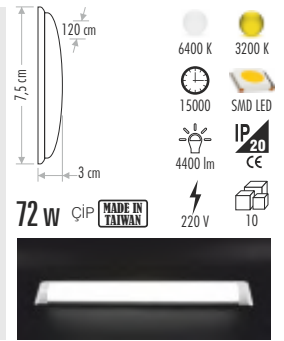

LEDLİ YATAY BANT ARMATÜR

44,00 ₺

48,00 ₺

65,00 ₺

85,00 ₺

100,00 ₺

165,00 ₺