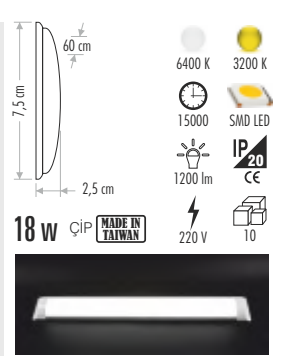

CT-2480 ALÜMİNYUM KASA ANAHTARLI

44,00 ₺

CT-2474 ALÜMİNYUM KASA

48,00 ₺

CT-2478 ALÜMİNYUM KASA

65,00 ₺

CT-2475 ALÜMİNYUM KASA

85,00 ₺