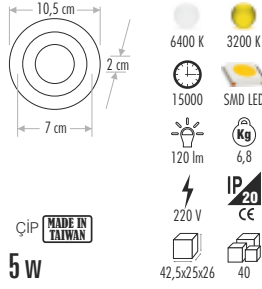

- 6400 K
- 3200 K
- 15000 SMD LED
- 120 lm
- 220 V
- 42,5x25x26
- 40
- IP20
- CE

CT-5121 OKYANUS LED PANEL ARMATÜR 65,00 ₺

- 6400 K
- 3200 K
- 15000 SMD LED
- 300 lm
- 220 V
- 42,5x33x33
- 40
- IP20
- CE