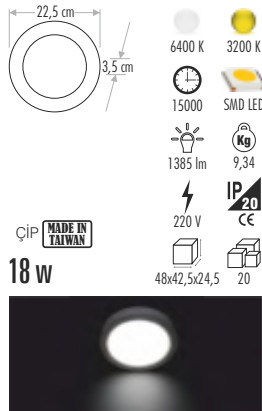

CT-5233 A SIVA ÜSTÜ LED ARMATÜR 45,00 ₺