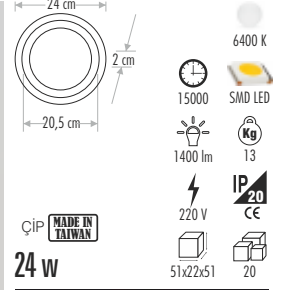

OKYANUS ÇİFT RENKLİ SLİM LED PANEL

- 6400 K
- 3200 K
- 15000 SMD LED
- 120 lm
- 220 V
- 42,5x25x26
- 40
- IP20
- CE

- 6400 K
- 3200 K
- 15000 SMD LED
- 300 lm
- 220 V
- 42,5x33x33
- 40
- IP20
- CE

- 6400 K
- 3200 K
- 15000 SMD LED
- 420 lm
- 220 V
- 43x24x24
- 40
- IP20
- CE

- 6400 K
- 3200 K
- 15000 SMD LED
- 525 lm
- 220 V
- 43x32x32
- 40
- IP20
- CE

- 6400 K
- 3200 K
- 15000 SMD LED
- 955 lm
- 220 V
- 42x22x42
- 20
- IP20
- CE

- 6400 K
- 3200 K
- 15000 SMD LED
- 1400 lm
- 220 V
- 51x22x51
- 20
- IP20
- CE

- 6400 K
- 15000 SMD LED
- 700-650 lm
- 220 V
- 51x24,5x27
- 20
- IP20
- CE

CT-5157 YARIM AY LEDLİ APLİK SIVA ÜSTÜ 75,00 ₺

- 6400 K
- 15000 SMD LED
- 700-650 lm
- 220 V
- 51x24,5x27
- 20
- IP20
- CE