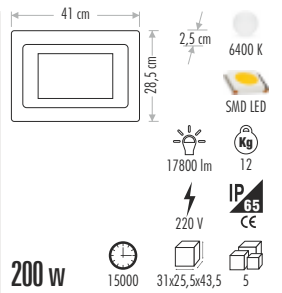

CT-4663 630,00 ₺