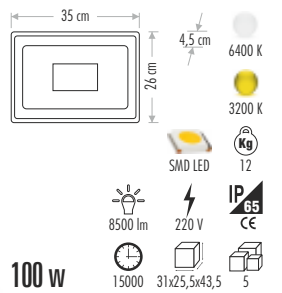

ULTRA SLIM LEDLİ PROJKTÖR

CT-4655 45,00 ₺

CT-4656 55,00 ₺

CT-4657 75,00 ₺

CT-4658 110,00 ₺

CT-4661 210,00 ₺

CT-4659 285,00 ₺

CT-4662 430,00 ₺