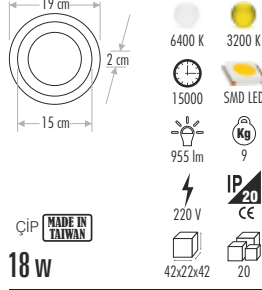

OKYANUS ÇİFT RENKLİ SLİM LED PANEL

- 6400 K
- 3200 K
- 15000 SMD LED
- 120 lm
- 220 V
- 42,5x25x26
- 40
- IP20
- CE

- 6400 K
- 3200 K
- 15000 SMD LED
- 300 lm
- 220 V
- 42,5x33x33
- 40
- IP20
- CE

- 6400 K
- 3200 K
- 15000 SMD LED
- 420 lm
- 220 V
- 43x24x24
- 40
- IP20
- CE

- 6400 K
- 3200 K
- 15000 SMD LED
- 525 lm
- 220 V
- 43x32x32
- 40
- IP20
- CE

- 6400 K
- 3200 K
- 15000 SMD LED
- 955 lm
- 220 V
- 42x22x42
- 20
- IP20
- CE

- 6400 K
- 3200 K
- 15000 SMD LED
- 1400 lm
- 220 V
- 51x22x51
- 20
- IP20
- CE

CT-5157 YARIM AY LEDLİ APLİK SIVA ÜSTÜ 75,00 ₺

- 6400 K
- 15000 SMD LED
- 700-650 lm
- 220 V
- 51x24,5x27
- 20
- IP20
- CE

- 6400 K
- 15000 SMD LED
- 700-650 lm
- 220 V
- 51x24,5x27
- 20
- IP20
- CE