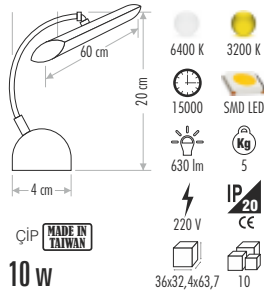

CT-5212 KUĞU LEDLİ APLİK 140,00 ₺

CT-5247 PELİKAN LEDLİ APLİK 150,00 ₺

CT-5207 PELİKAN LEDLİ APLİK 135,00 ₺

CT-5205 FLAMİNGO LEDLİ APLİK 105,00 ₺

CT-5206 FLAMİNGO LEDLİ APLİK 135,00 ₺

CT-5219 KUĞU LEDLİ APLİK 165,00 ₺