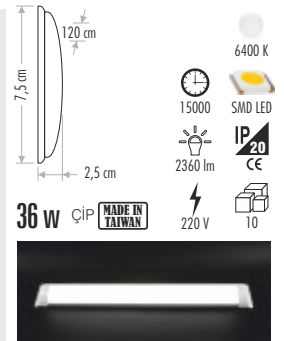

LEDLİ YATAY BANT ARMATÜR

44,00 ₺

48,00 ₺

65,00 ₺

85,00 ₺

100,00 ₺

165,00 ₺