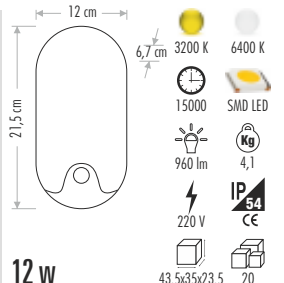

CT-7060 SU GEÇİRMEZ

55,00 ₺

CT-7092 SENSÖRLÜ

140,00 ₺

Yeni

CT-7093 SENSÖRLÜ

140,00 ₺

Yeni