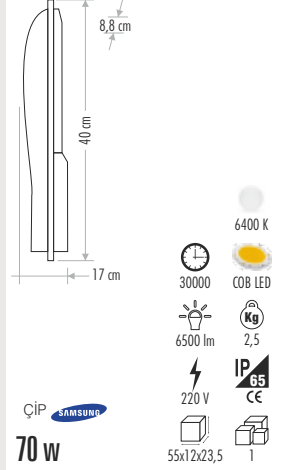

CT-4681 70 watt SOKAK ARMATÜRÜ 260,00 ₺
CT-4624 KONSOL 40,00 ₺