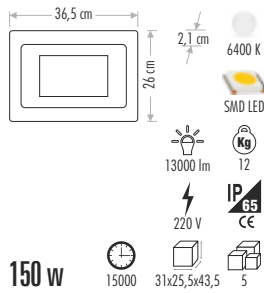

ULTRA SLIM LEDLİ PROJKTÖR

CT-4655 45,00 ₺

CT-4656 55,00 ₺

CT-4657 75,00 ₺

CT-4658 110,00 ₺

CT-4661 210,00 ₺

CT-4659 285,00 ₺

CT-4662 430,00 ₺