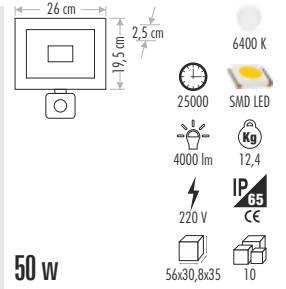

CT-4654 SENSÖRLÜ SLİM LED PROJKTÖR 220,00 ₺