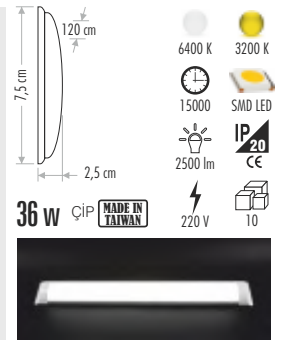

CT-2480 ALÜMİNYUM KASA ANAHTARLI

44,00 ₺

CT-2474 ALÜMİNYUM KASA

48,00 ₺

CT-2478 ALÜMİNYUM KASA

65,00 ₺

CT-2475 ALÜMİNYUM KASA

85,00 ₺