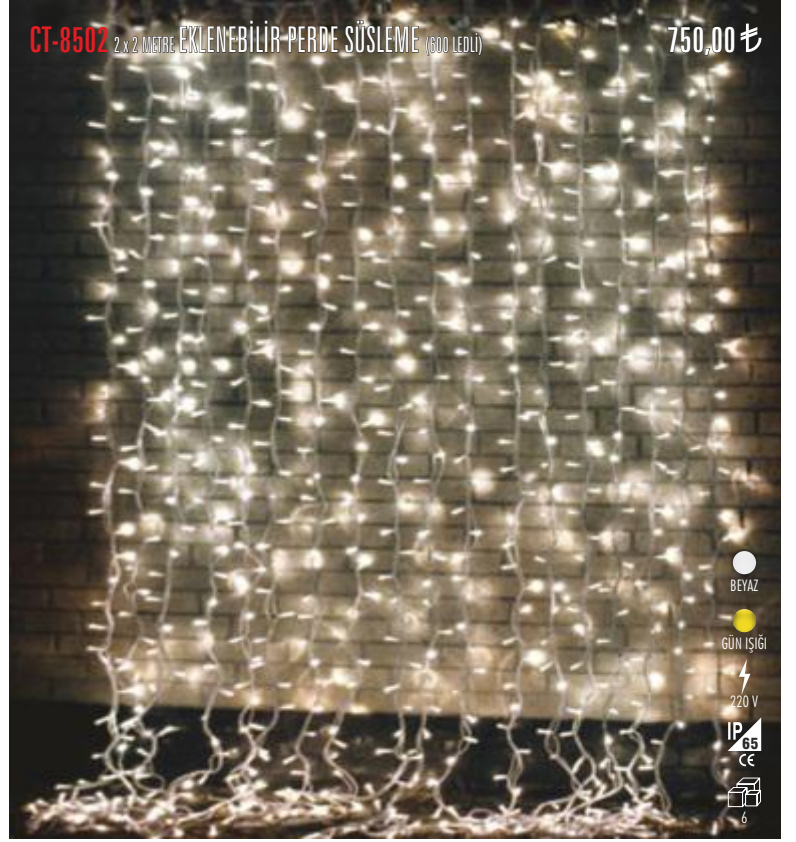

750,00 ₺

CT-9402 ETKİ ALANI 30 M²

300,00 ₺

2 x 15 w

CT-8500 10 METRE EKLENEBİLİR SÜSLEMESİ (100 LED'Lİ)

45,00 ₺

CT-8504 10 METRE EKLENEBİLİR SÜSLEMESİ (100 LED'Lİ-10 LED FLAŞLI)

55,00 ₺