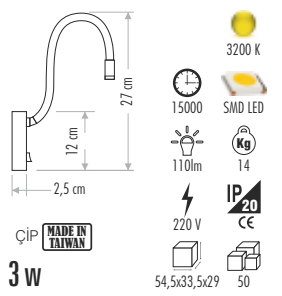

CT-5232 BAYKUŞ LEDLİ APLİK 110,00 ₺