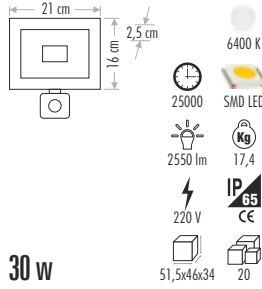

CT-4653 SENSÖRLÜ SLİM LED PROJKTÖR 180,00 ₺