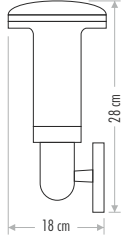

ABS BAHÇE ARMATÜR

CT-7015 NAPOLİ 82,00 ₺

yeni