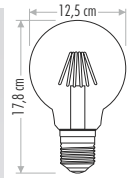

CT-4287 G125 GLOP UZUN FLAMENT 60,00 ₺