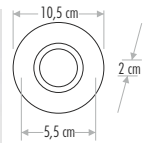

CT-6630 MİMOZA LED ÇERÇEVELİ (GÜN IŞIĞI) 45,00 ₺