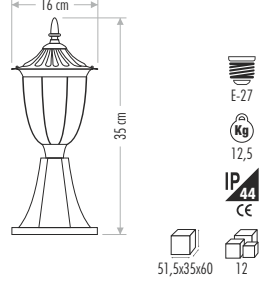

BAHÇE ARMATÜR

BAHÇE ARMATÜR

CT-7095 ALÜMİNYUM 120,00 ₺

CT-7094 ALÜMİNYUM 120,00 ₺

CT-7019 TORİNO 75,00 ₺

Yeni

CT-7020 TORİNO 75,00 ₺

Yeni