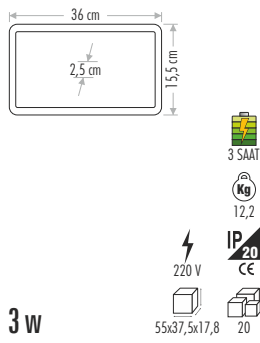

3 SAAT

12,2 Kg

220 V

IP20

CE

3 w

55x37,5x17,8

20

CT-9179 47,00 ₺