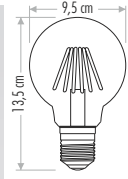

CT-4286 G95 GLOP UZUN FLAMENT 40,00 ₺