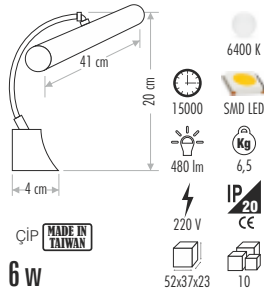

CT-5212 KUĞU LEDLİ APLİK 140,00 ₺

CT-5247 PELİKAN LEDLİ APLİK 150,00 ₺

CT-5207 PELİKAN LEDLİ APLİK 135,00 ₺

CT-5205 FLAMİNGO LEDLİ APLİK 105,00 ₺

CT-5206 FLAMİNGO LEDLİ APLİK 135,00 ₺

CT-5219 KUĞU LEDLİ APLİK 165,00 ₺