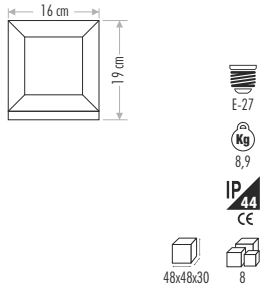

CT-7085 LED SOLAR BAHÇE ARMATÜRÜ ALÜMİNYUM DÖKÜM KASA 650,00 ₺

CT-7050 RUBİK ALÜMİNYUM DÖKÜM KASA 300,00 ₺