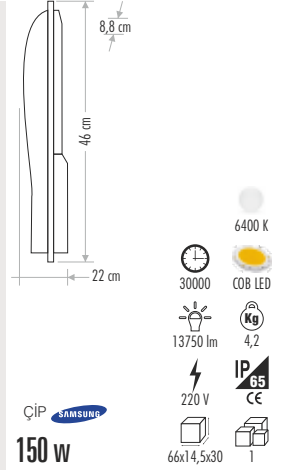

CT-4681 70 watt SOKAK ARMATÜRÜ 260,00 ₺
CT-4624 KONSOL 40,00 ₺

CT-4682 120 watt SOKAK ARMATÜRÜ 460,00 ₺
CT-4624 KONSOL 40,00 ₺

CT-4683 150 watt SOKAK ARMATÜRÜ 540,00 ₺
CT-4624 KONSOL 40,00 ₺

Yeni

CT-4690 20 watt SOLAR SOKAK ARMATÜRÜ 250,00 ₺
CT-4623 KONSOL 30,00 ₺