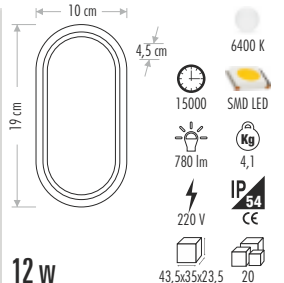

SIVA ÜSTÜ MODERN ARMATÜR

55,00 ₺

55,00 ₺

70,00 ₺

Yeni

70,00 ₺

Yeni

55,00 ₺

CT-7060 SU GEÇİRMEZ

55,00 ₺

140,00 ₺

Yeni

140,00 ₺

Yeni