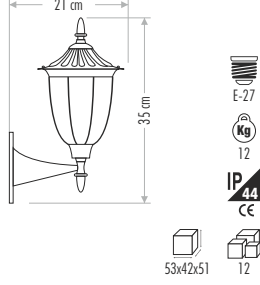

BAHÇE ARMATÜR

BAHÇE ARMATÜR

CT-7095 ALÜMİNYUM 120,00 ₺

CT-7094 ALÜMİNYUM 120,00 ₺

CT-7019 TORİNO 75,00 ₺

Yeni

CT-7020 TORİNO 75,00 ₺

Yeni