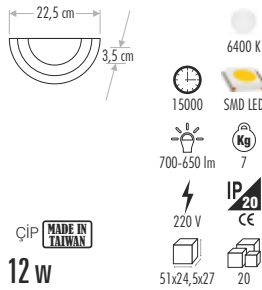

OKYANUS ÇİFT RENKLİ SLİM LED PANEL

- 6400 K
- 3200 K
- 15000 SMD LED
- 120 lm
- 220 V
- 42,5x25x26
- 40
- IP20
- CE

- 6400 K
- 3200 K
- 15000 SMD LED
- 300 lm
- 220 V
- 42,5x33x33
- 40
- IP20
- CE

- 6400 K
- 3200 K
- 15000 SMD LED
- 420 lm
- 220 V
- 43x24x24
- 40
- IP20
- CE

- 6400 K
- 3200 K
- 15000 SMD LED
- 525 lm
- 220 V
- 43x32x32
- 40
- IP20
- CE

- 6400 K
- 3200 K
- 15000 SMD LED
- 955 lm
- 220 V
- 42x22x42
- 20
- IP20
- CE

- 6400 K
- 3200 K
- 15000 SMD LED
- 1400 lm
- 220 V
- 51x22x51
- 20
- IP20
- CE

- 6400 K
- 15000 SMD LED
- 700-650 lm
- 220 V
- 51x24,5x27
- 20
- IP20
- CE

- 6400 K
- 15000 SMD LED
- 700-650 lm
- 220 V
- 51x24,5x27
- 20
- IP20
- CE