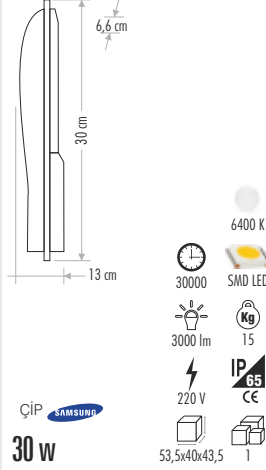

SOKAK ARMATÜRÜ VE GÜNEŞ ENERJİLİ SOLAR ARMATÜR

CT-4680 30 watt SOKAK ARMATÜRÜ 160,00 ₺
CT-4623 KONSOL 30,00 ₺