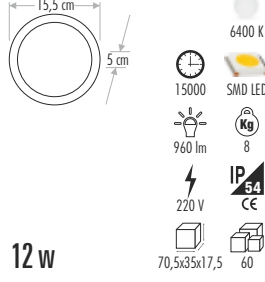

SIVA ÜSTÜ MODERN ARMATÜR

CT-7066 SU GEÇİRMEZ

55,00 ₺