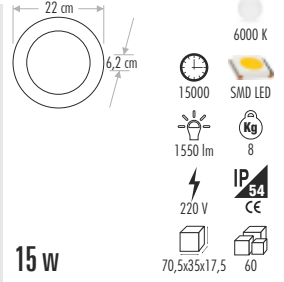

CT-7091 SU GEÇİRMEZ

70,00 ₺

Yeni

CT-7090 SU GEÇİRMEZ

70,00 ₺

Yeni

CT-7059 SU GEÇİRMEZ

55,00 ₺