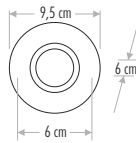

CT-6622 DAMLA 50,00 ₺