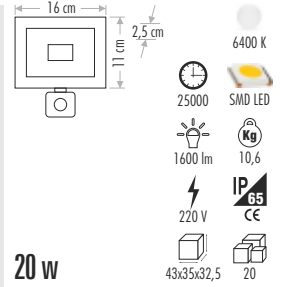

CT-4652 SENSÖRLÜ SLİM LED PROJKTÖR 155,00 ₺