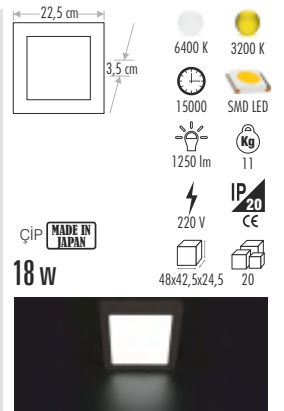

SIVA ALTI VE SIVA ÜSTÜ BÜYÜK BOY LED PANEL

CT-5283 60 x 60 BACKLIGHT **110,00 ₺**

Yeni

59,5 cm
3 cm

6400 K 3200 K
15000 SMD LED
2750 lm 19,3
220 V IP20 CE
ÇİP MADE IN TAIWAN
40 w 65,5x21x67 10

CT-5284 60 x 60 BACKLIGHT SUPER SLIM **130,00 ₺**