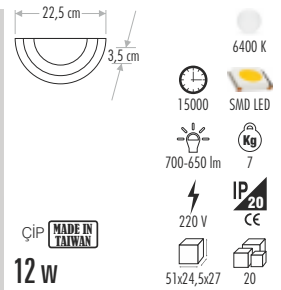

OKYANUS ÇİFT RENKLİ SLİM LED PANEL

- 6400 K
- 3200 K
- 15000 SMD LED
- 120 lm
- 220 V
- 42,5x25x26
- 40
- IP20
- CE

- 6400 K
- 3200 K
- 15000 SMD LED
- 300 lm
- 220 V
- 42,5x33x33
- 40
- IP20
- CE

- 6400 K
- 3200 K
- 15000 SMD LED
- 420 lm
- 220 V
- 43x24x24
- 40
- IP20
- CE

- 6400 K
- 3200 K
- 15000 SMD LED
- 525 lm
- 220 V
- 43x32x32
- 40
- IP20
- CE

- 6400 K
- 3200 K
- 15000 SMD LED
- 955 lm
- 220 V
- 42x22x42
- 20
- IP20
- CE

- 6400 K
- 3200 K
- 15000 SMD LED
- 1400 lm
- 220 V
- 51x22x51
- 20
- IP20
- CE

- 6400 K
- 15000 SMD LED
- 700-650 lm
- 220 V
- 51x24,5x27
- 20
- IP20
- CE

- 6400 K
- 15000 SMD LED
- 700-650 lm
- 220 V
- 51x24,5x27
- 20
- IP20
- CE