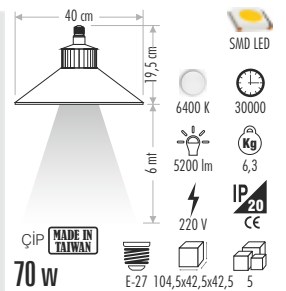

CT-4685 100 watt YÜKSEK TAVAN 500,00 ₺

CT-4686 150 watt YÜKSEK TAVAN 750,00 ₺

CT-4687 200 watt YÜKSEK TAVAN 1.000,00 ₺

CT-4628 70 watt YÜKSEK TAVAN 300,00 ₺

SOKAK ARMATÜRÜ VE GÜNEŞ ENERJİLİ SOLAR ARMATÜR

CT-4680 30 watt SOKAK ARMATÜRÜ 160,00 ₺
CT-4623 KONSOL 30,00 ₺