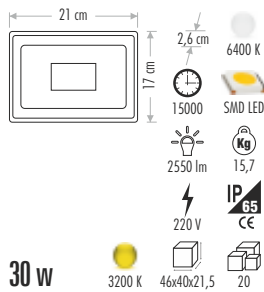

ULTRA SLIM LEDLİ PROJKTÖR

CT-4655 45,00 ₺

CT-4656 55,00 ₺

CT-4657 75,00 ₺

CT-4658 110,00 ₺

CT-4661 210,00 ₺

CT-4659 285,00 ₺

CT-4662 430,00 ₺