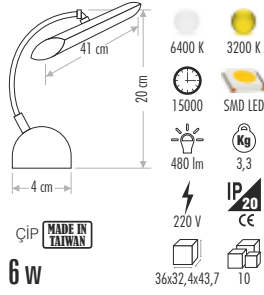

CT-5212 KUĞU LEDLİ APLİK 140,00 ₺

CT-5247 PELİKAN LEDLİ APLİK 150,00 ₺

CT-5207 PELİKAN LEDLİ APLİK 135,00 ₺

CT-5205 FLAMİNGO LEDLİ APLİK 105,00 ₺

CT-5206 FLAMİNGO LEDLİ APLİK 135,00 ₺

CT-5219 KUĞU LEDLİ APLİK 165,00 ₺