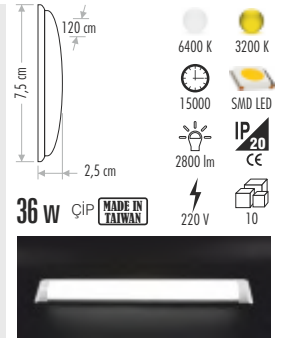

CT-2480 ALÜMİNYUM KASA ANAHTARLI

44,00 ₺

CT-2474 ALÜMİNYUM KASA

48,00 ₺

CT-2478 ALÜMİNYUM KASA

65,00 ₺

CT-2475 ALÜMİNYUM KASA

85,00 ₺