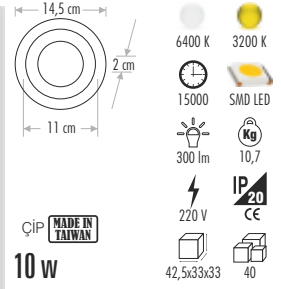

- 6400 K
- 3200 K
- 15000 SMD LED
- 120 lm
- 220 V
- 42,5x25x26
- 40
- IP20
- CE

CT-5121 OKYANUS LED PANEL ARMATÜR 65,00 ₺

- 6400 K
- 3200 K
- 15000 SMD LED
- 300 lm
- 220 V
- 42,5x33x33
- 40
- IP20
- CE