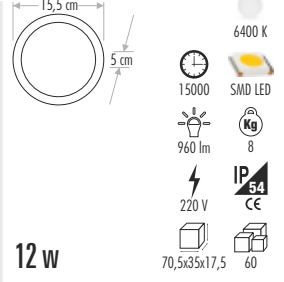

SIVA ÜSTÜ MODERN ARMATÜR

55,00 ₺

CT-7066 S SU GEÇİRMEZ

55,00 ₺

70,00 ₺

Yeni

70,00 ₺

Yeni

55,00 ₺

55,00 ₺

140,00 ₺

Yeni

140,00 ₺

Yeni