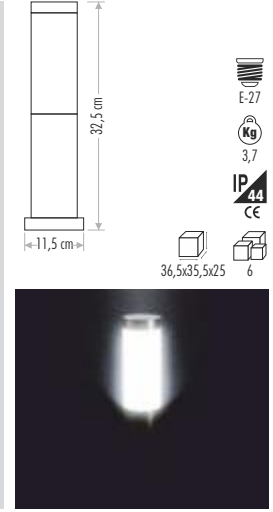

BAHÇE ARMATÜR

BAHÇE ARMATÜR

CT-7095 ALÜMİNYUM 120,00 ₺

CT-7094 ALÜMİNYUM 120,00 ₺

CT-7019 TORİNO 75,00 ₺

Yeni

CT-7020 TORİNO 75,00 ₺

Yeni