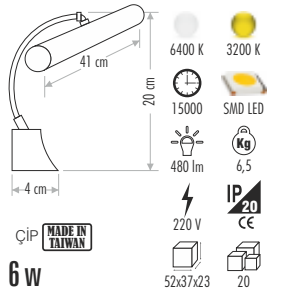

CT-5212 KUĞU LEDLİ APLİK 140,00 ₺

CT-5247 PELİKAN LEDLİ APLİK 150,00 ₺

CT-5207 PELİKAN LEDLİ APLİK 135,00 ₺

CT-5205 FLAMİNGO LEDLİ APLİK 105,00 ₺

CT-5206 FLAMİNGO LEDLİ APLİK 135,00 ₺

CT-5219 KUĞU LEDLİ APLİK 165,00 ₺