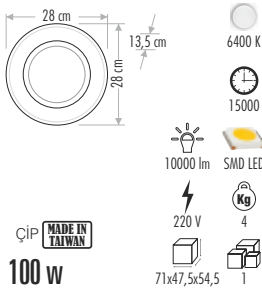

CT-4685 100 watt YÜKSEK TAVAN 500,00 ₺